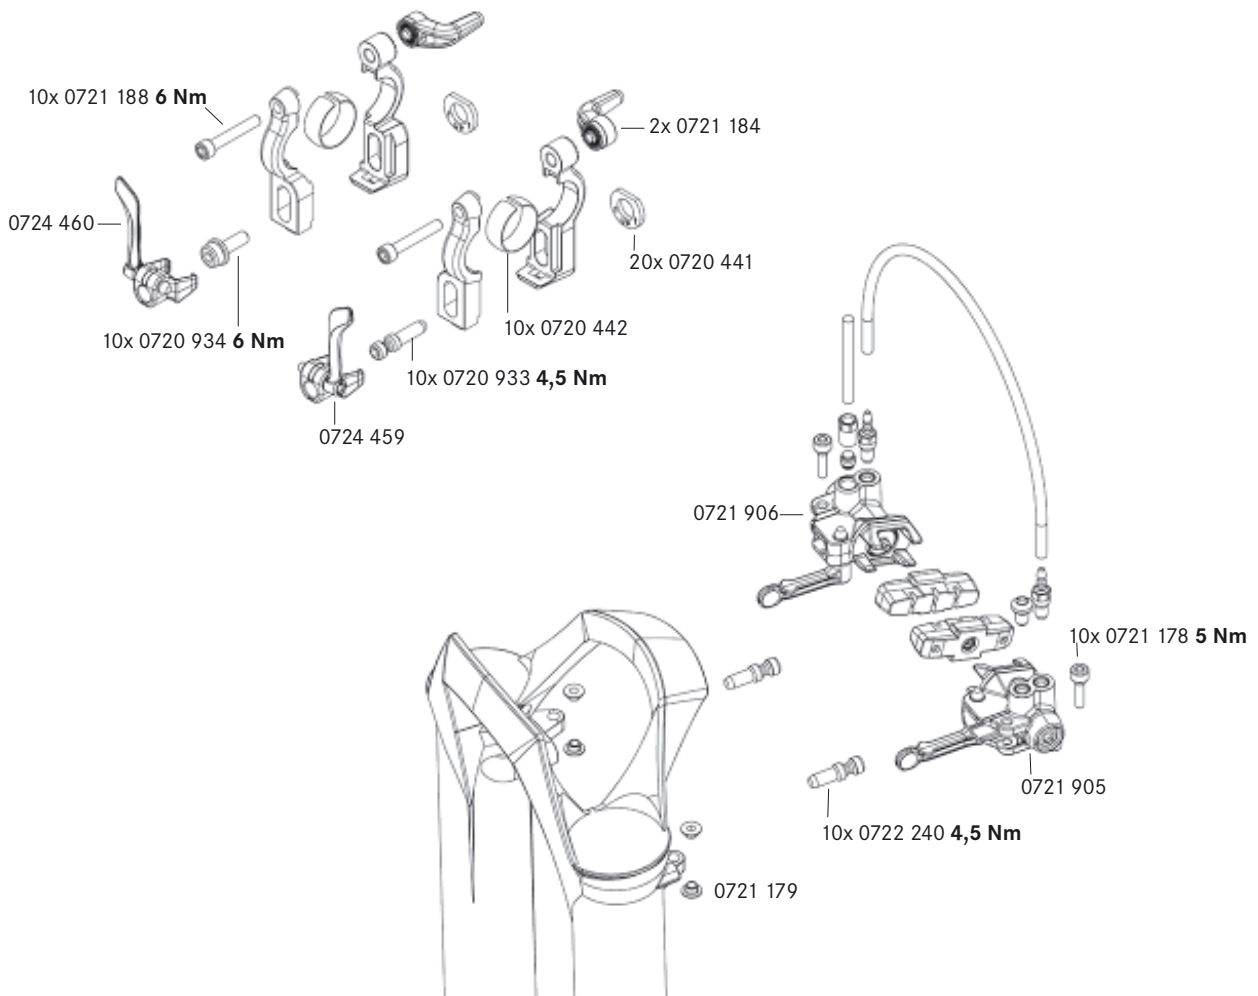

EVO2 Adapter komplett, zwart 0724 456

Evolution Adapter komplett, zwart 0724 348

> SIE FINDEN UNSERE WELTWEITEN HANDELSPARTNER
UND SERVICE CENTER AUF MAGURA.COM!

> CHECK OUT OUR WORLDWIDE PARTNERS AND
SERVICE CENTERS ON MAGURA.COM!