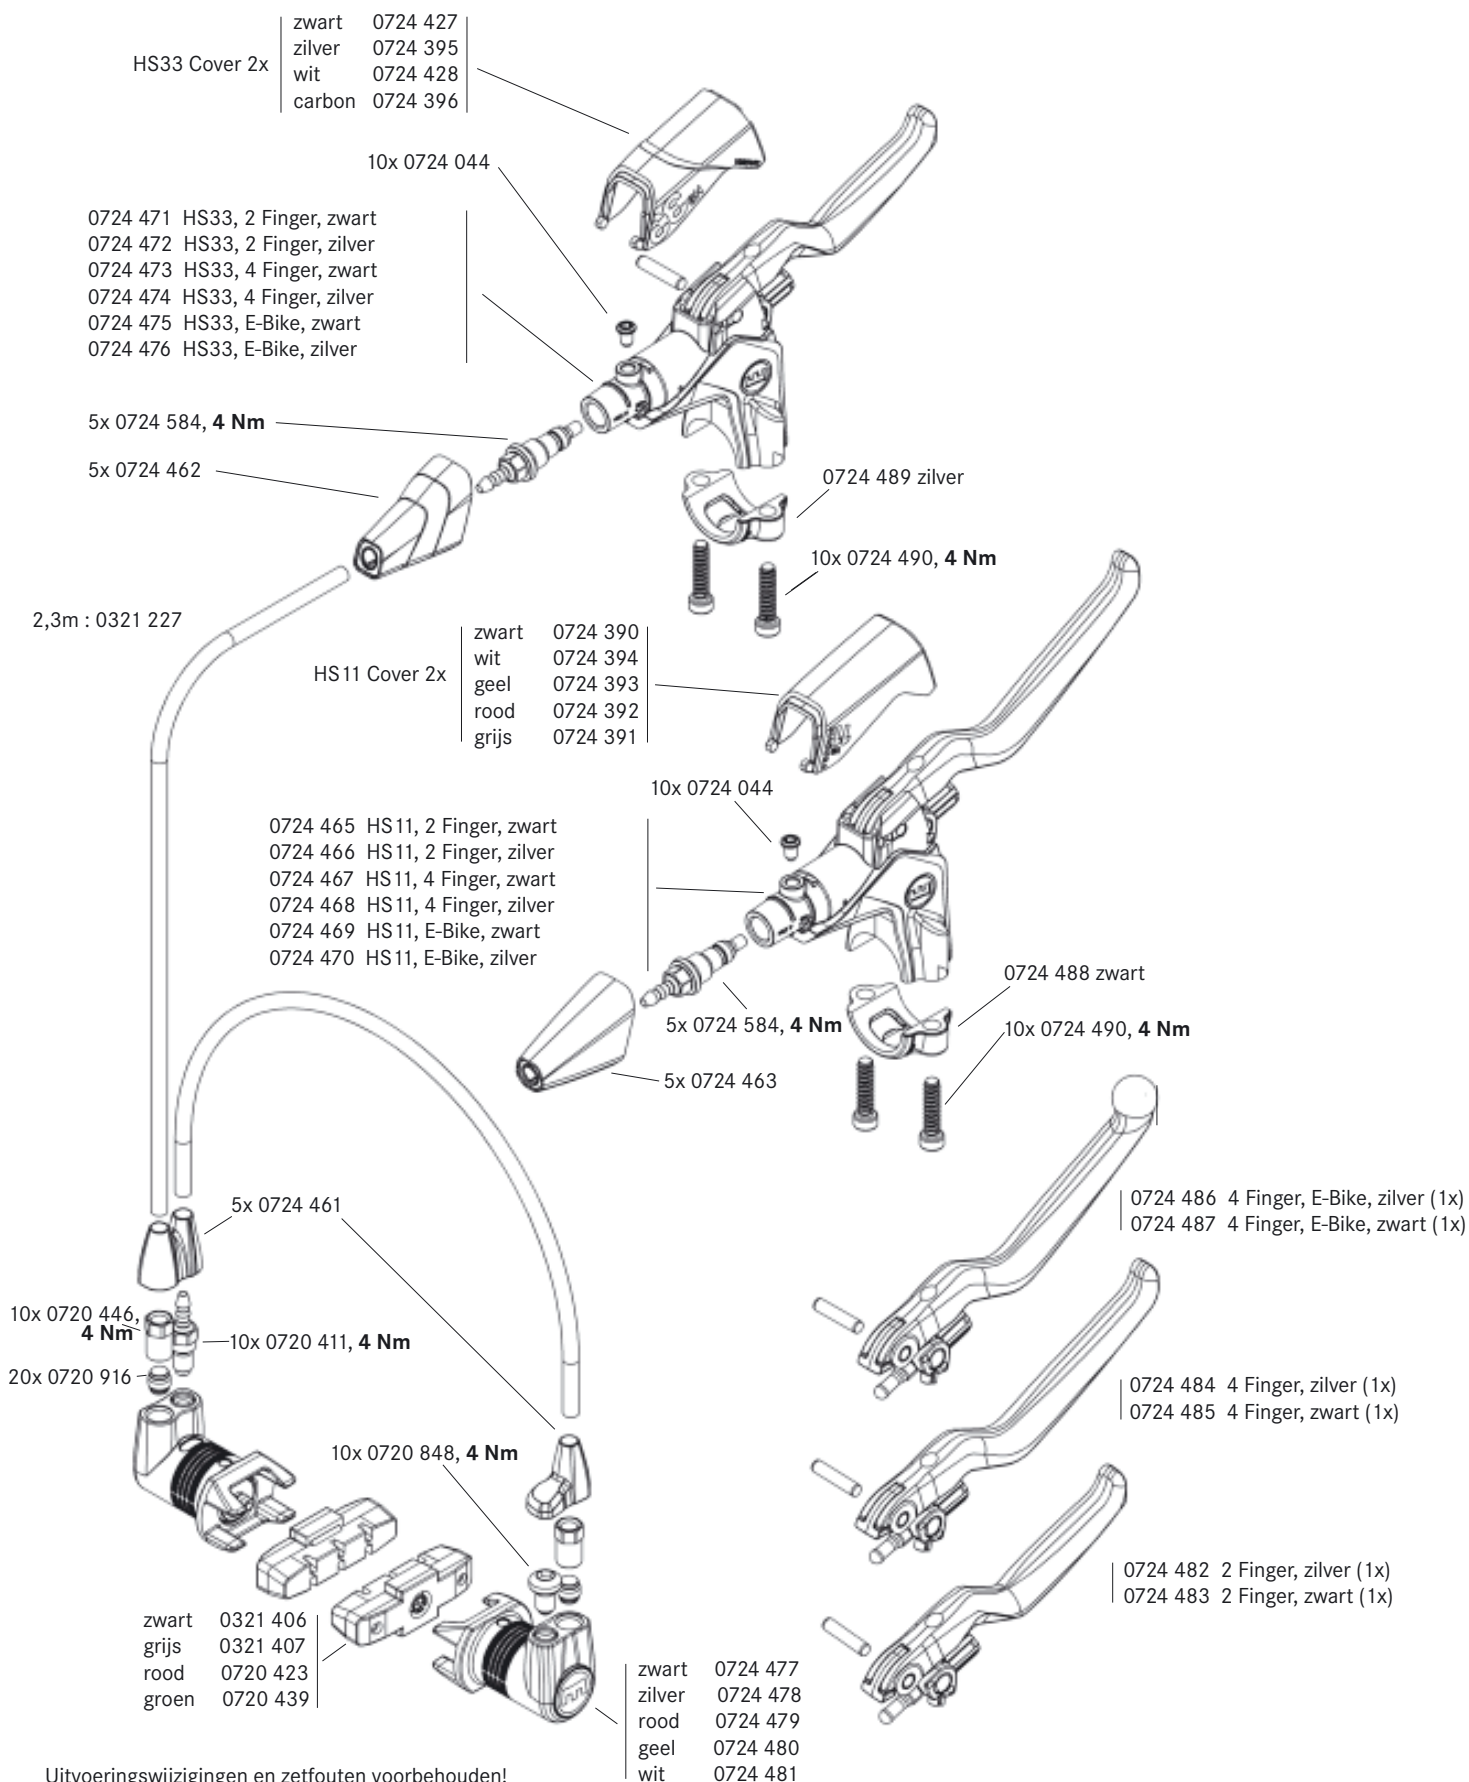

13. Onderdelen 2011/max. aanhaalmomenten

Uitvoeringswijzigingen en zetfouten voorbehouden!