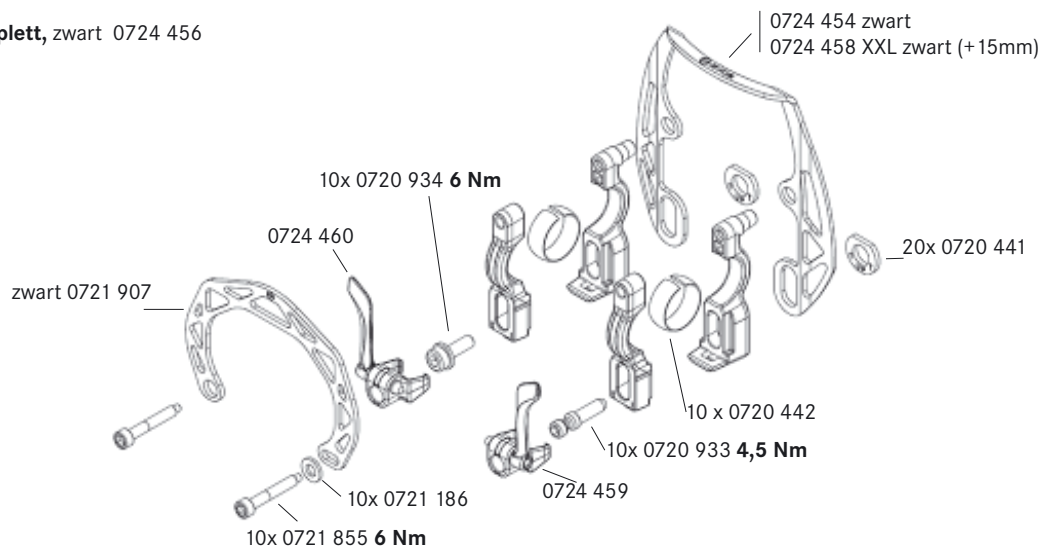

EVO2 Adapter komplett, zwart 0724 456

Evolution Adapter komplett, zwart 0724 348

> SIE FINDEN UNSERE WELTWEITEN HANDELSPARTNER
UND SERVICE CENTER AUF MAGURA.COM!

> CHECK OUT OUR WORLDWIDE PARTNERS AND
SERVICE CENTERS ON MAGURA.COM!