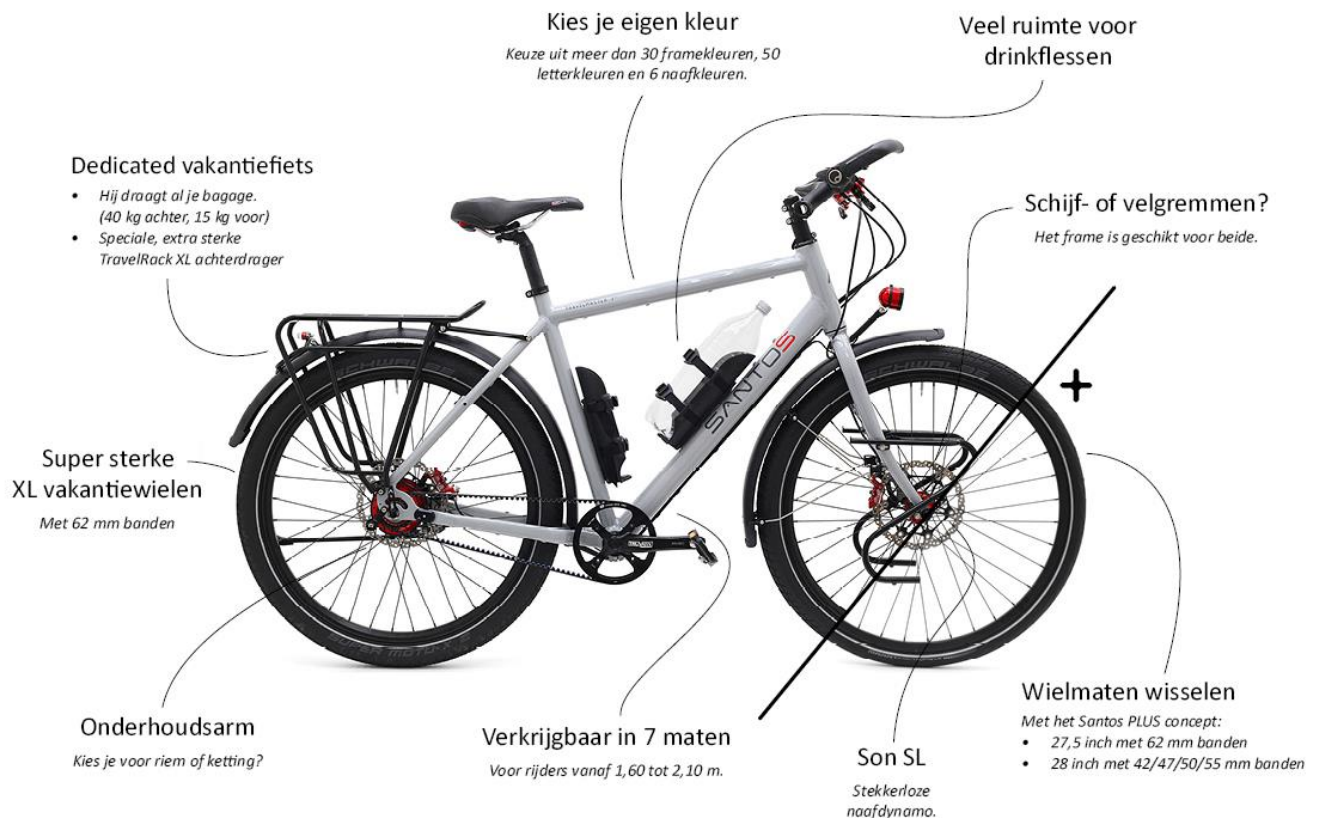

# SANTOS

## Kenmerken

- De nieuwste fiets van Santos. En wat voor een fiets!
- Echt een frame voor het zware werk. Je kunt tot maar liefst tot 55 kilo bagage meezeulen.
- Geschikt voor zowel 28 inch wielen met banden van 42, 47, 50 of 55 als voor 27,5 inch wielen met banden tot 70 mm.
- Met zo'n brede band is hij echt geschikt voor off-road door de vering uit de brede band.
- Je kan de 27,5 wielen met extra banden ook huren voor je vakantie.
- Door dubbele remnokken op het frame en de voorvork, kun je de positie van de remblokken voor de twee wielmaten aanpassen. Dit dus als je voor -de bij ons favoriete- HS33 remmen kiest.
- Keuze uit drie velgen. Zeker met heel brede banden zorgt de XL-velg ervoor dat de band bij een lage bandendruk stabiel rijdt. En dan met name in de bochten!
- Houd er rekening mee dat bij banden breder dan 62 mm geen spatborden meer passen.
- Hij kan zowel met Magura hydraulische HS33 velgremmen uitgerust worden als met Hope Tech Evo, Deore of XT schijfremmen.
- Onderhoudsarme Rohloff versnellingsnaaf, onderhoudsarme Pinion versnellingsbak of derailleur
- Ketting of riemaandrijving
- Aluminium frame