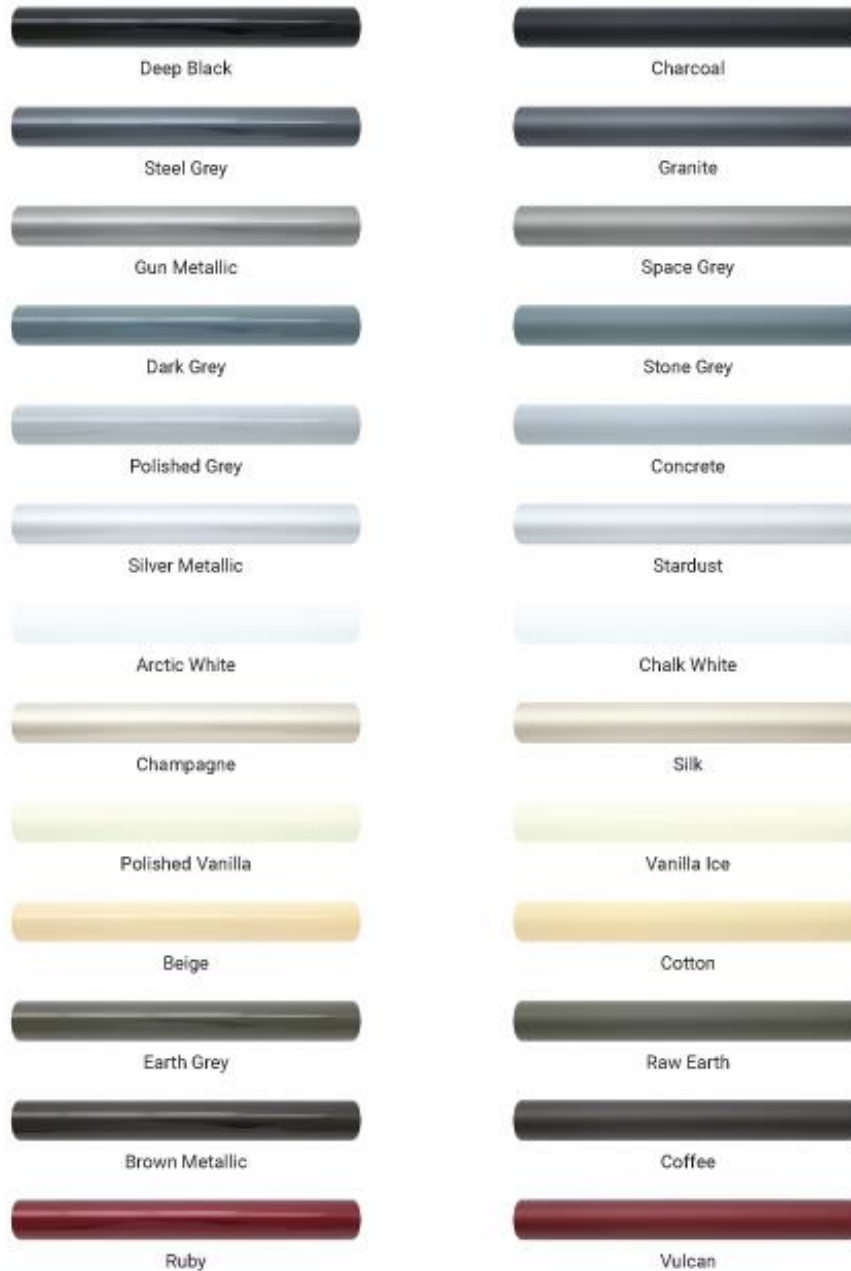

## Meer dan 50 framekleuren

Mat en glans.

De Santos framekleuren komen in 58 lakvarianten en geanodiseerd zwart. Daarmee brengen we Custombuilt naar een nieuwe dimensie. Maak je Santos fiets eigen en uniek; retro of juist op de tijd vooruit.

Op alle 58 framekleuren krijg je een lakgarantie van maar liefst 5 jaar.

De kleuren kunnen afwijken van de werkelijkheid. Bekijk de kleuren in het echt bij onze dealers.

De kleuren kunnen afwijken van de werkelijkheid. Bekijk de kleuren in het echt bij onze dealers.

## Kleurrijke designs

14 matchende letterkleuren

Creëer een ton sur ton combinatie of ga voor het uitgesproken contrast; met deze letterkleuren kun je alle kanten op.