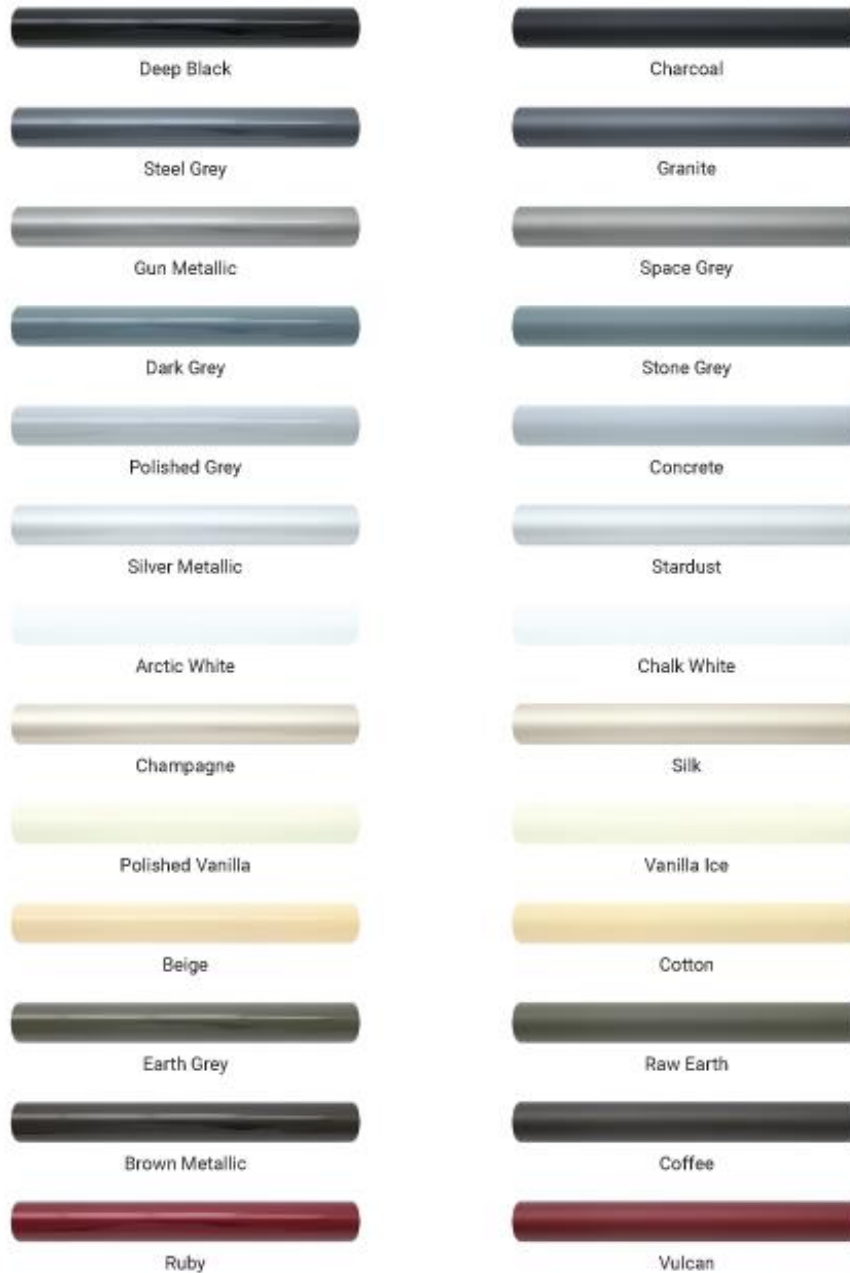

Mat en glans.

De Santos framekleuren komen in 58 lakvarianten en geanodiseerd zwart. Daarmee brengen we Custombuilt naar een nieuwe dimensie. Maak je Santos fiets eigen en uniek; retro of juist op de tijd vooruit.

Op alle 58 framekleuren krijg je een lakgarantie van maar liefst 5 jaar.

De kleuren kunnen afwijken van de werkelijkheid. Bekijk de kleuren in het echt bij onze dealers.

De kleuren kunnen afwijken van de werkelijkheid. Bekijk de kleuren in het echt bij onze dealers.

Kleurrijke designs

14 matchende letterkleuren

Creëer een ton sur ton combinatie of ga voor het uitgesproken contrast; met deze letterkleuren kun je alle kanten op.

3 unieke designs

De 3 speciale Santos designs geven jouw fiets die unieke Santos uitstraling.