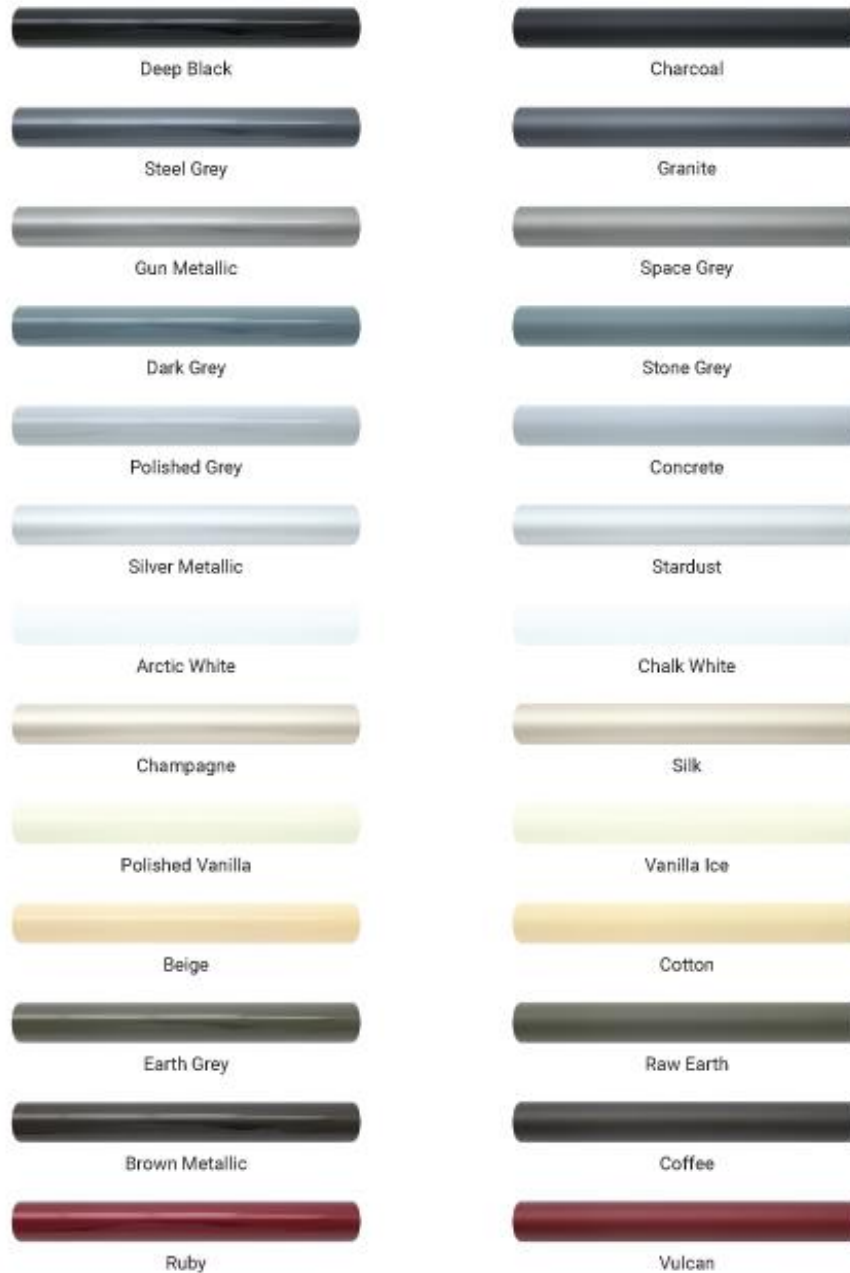

Bovendien is de fiets beschikbaar voor een testrit.

Kom langs bij onze winkel in de Jordaan!

[Adres en openingstijden »](#)

Meer dan 50 framekleuren

Mat en glans.

De Santos framekleuren komen in 58 lakvarianten en geanodiseerd zwart. Daarmee brengen we Custombuilt naar een nieuwe dimensie. Maak je Santos fiets eigen en uniek; retro of juist op de tijd vooruit.

Op alle 58 framekleuren krijg je een lakgarantie van maar liefst 5 jaar.

De kleuren kunnen afwijken van de werkelijkheid. Bekijk de kleuren in het echt bij onze dealers.

De kleuren kunnen afwijken van de werkelijkheid. Bekijk de kleuren in het echt bij onze dealers.

Kleurrijke designs

14 matchende letterkleuren

Creëer een ton sur ton combinatie of ga voor het uitgesproken contrast; met deze letterkleuren kun je alle kanten op.

3 unieke designs

De 3 speciale Santos designs geven jouw fiets die unieke Santos uitstraling.

Matchende onderdelen, in 6 kleuren

Combineer erop los met Rohloff, Pinion en SON in 6 kleuren

De Pinion P1.18 versnellingsbak, de Rohloffnaaf en SON verlichting zijn er in 6 kleuren. Deze high end onderdelen geven je fiets de finishing touch.