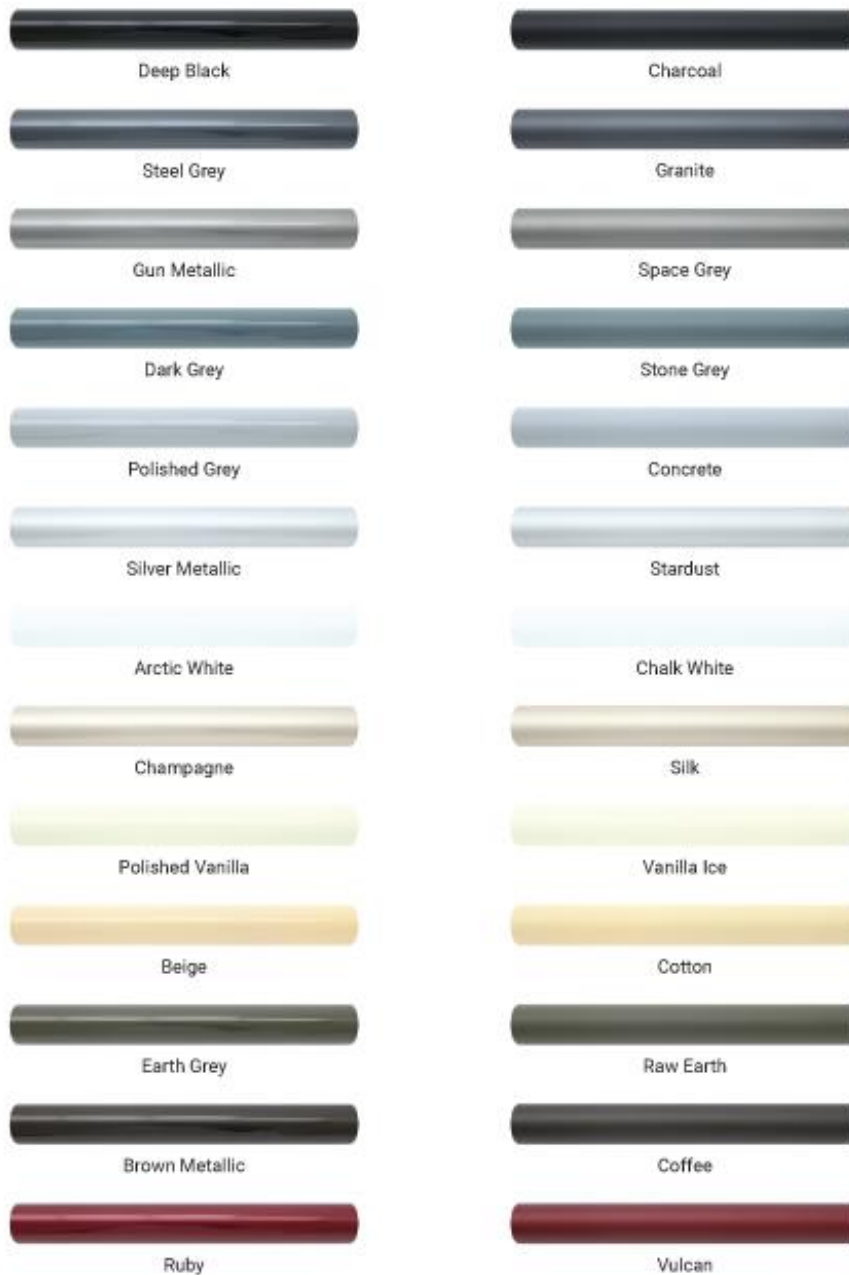

## Meer dan 50 framekleuren

Mat en glans.

De Santos framekleuren komen in 58 lakvarianten en geanodiseerd zwart. Daarmee brengen we Custombuilt naar een nieuwe dimensie. Maak je Santos fiets eigen en uniek; retro of juist op de tijd vooruit.

Op alle 58 framekleuren krijg je een lakgarantie van maar liefst 5 jaar.

De kleuren kunnen afwijken van de werkelijkheid. Bekijk de kleuren in het echt bij onze dealers.

De kleuren kunnen afwijken van de werkelijkheid. Bekijk de kleuren in het echt bij onze dealers.

## Kleurrijke designs

14 matchende letterkleuren

Creëer een ton sur ton combinatie of ga voor het uitgesproken contrast; met deze letterkleuren kun je alle kanten op.