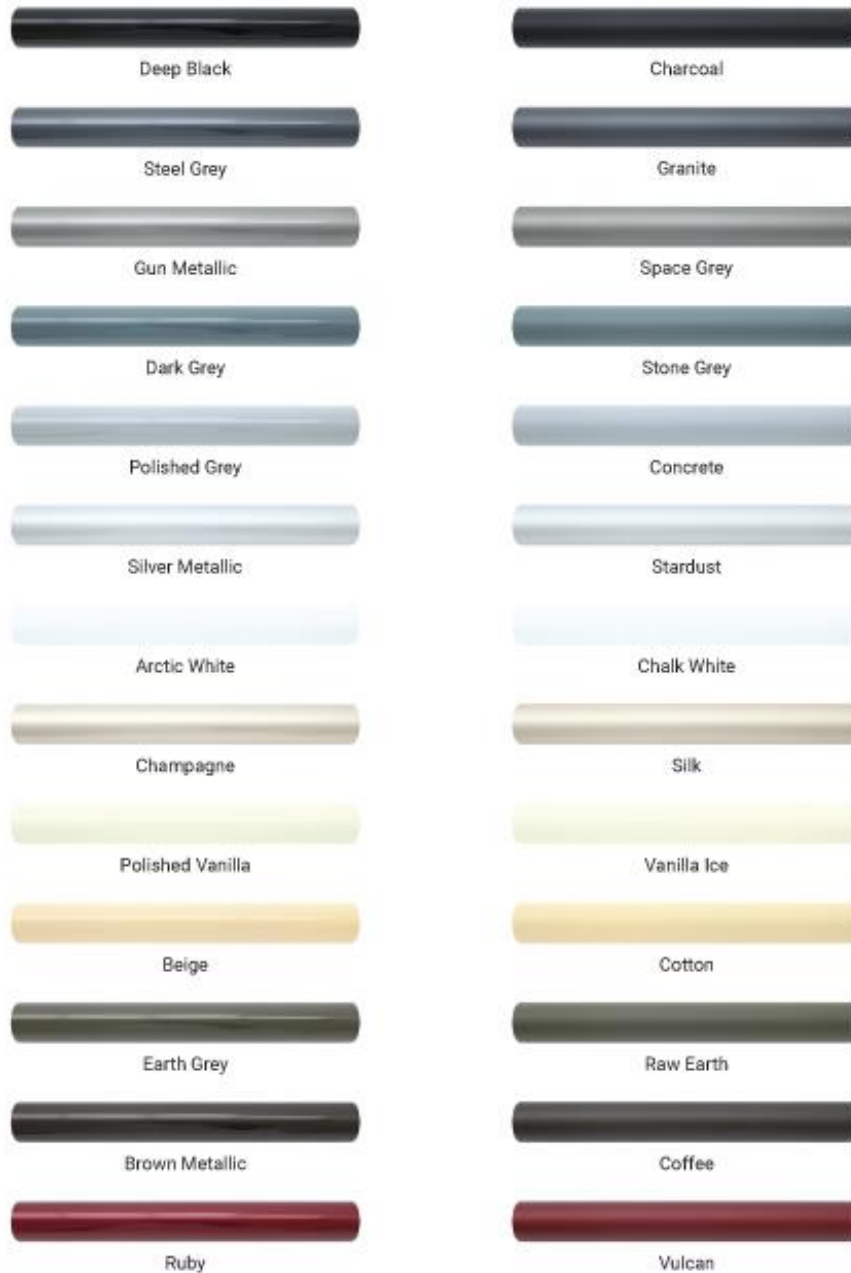

Op onze site lees je meer over:

- [Fietsonderdelen](#)
- [Pinion versnellingsbak](#)
- [Rohloff versnellingsnaaf](#)
- [Praktische tips](#)

## Meer dan 50 framekleuren

Mat en glans.

De Santos framekleuren komen in 58 lakvarianten en geanodiseerd zwart. Daarmee brengen we Custombuilt naar een nieuwe dimensie. Maak je Santos fiets eigen en uniek; retro of juist op de tijd vooruit.

Op alle 58 framekleuren krijg je een lakgarantie van maar liefst 5 jaar.

De kleuren kunnen afwijken van de werkelijkheid. Bekijk de kleuren in het echt bij onze dealers.

De kleuren kunnen afwijken van de werkelijkheid. Bekijk de kleuren in het echt bij onze dealers.

## Kleurrijke designs

14 matchende letterkleuren

Creëer een ton sur ton combinatie of ga voor het uitgesproken contrast; met deze letterkleuren kun je alle kanten op.