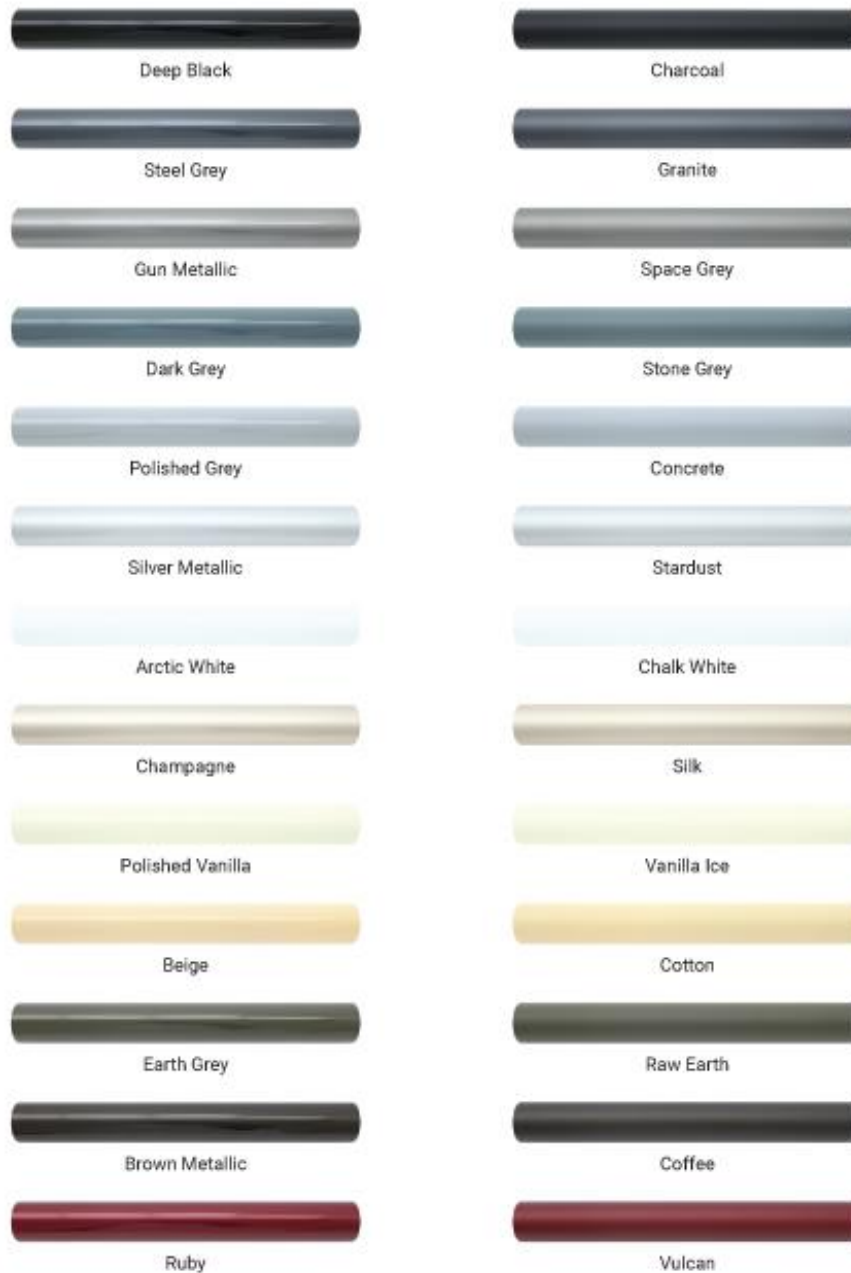

Kom langs bij onze winkel in de Jordaan! [Adres en openingstijden »](#)

De kleuren kunnen afwijken van de werkelijkheid. Bekijk de kleuren in het echt bij onze dealers.

Meer dan 50 framekleuren

Mat en glans.

De Santos framekleuren komen in 58 lakvarianten en geanodiseerd zwart. Daarmee brengen we Custombuilt naar een nieuwe dimensie. Maak je Santos fiets eigen en uniek; retro of juist op de tijd vooruit.

Op alle 58 framekleuren krijg je een lakgarantie van maar liefst 5 jaar.

De kleuren kunnen afwijken van de werkelijkheid. Bekijk de kleuren in het echt bij onze dealers.

Kleurrijke designs

14 matchende letterkleuren

Creëer een ton sur ton combinatie of ga voor het uitgesproken contrast; met deze letterkleuren kun je alle kanten op.