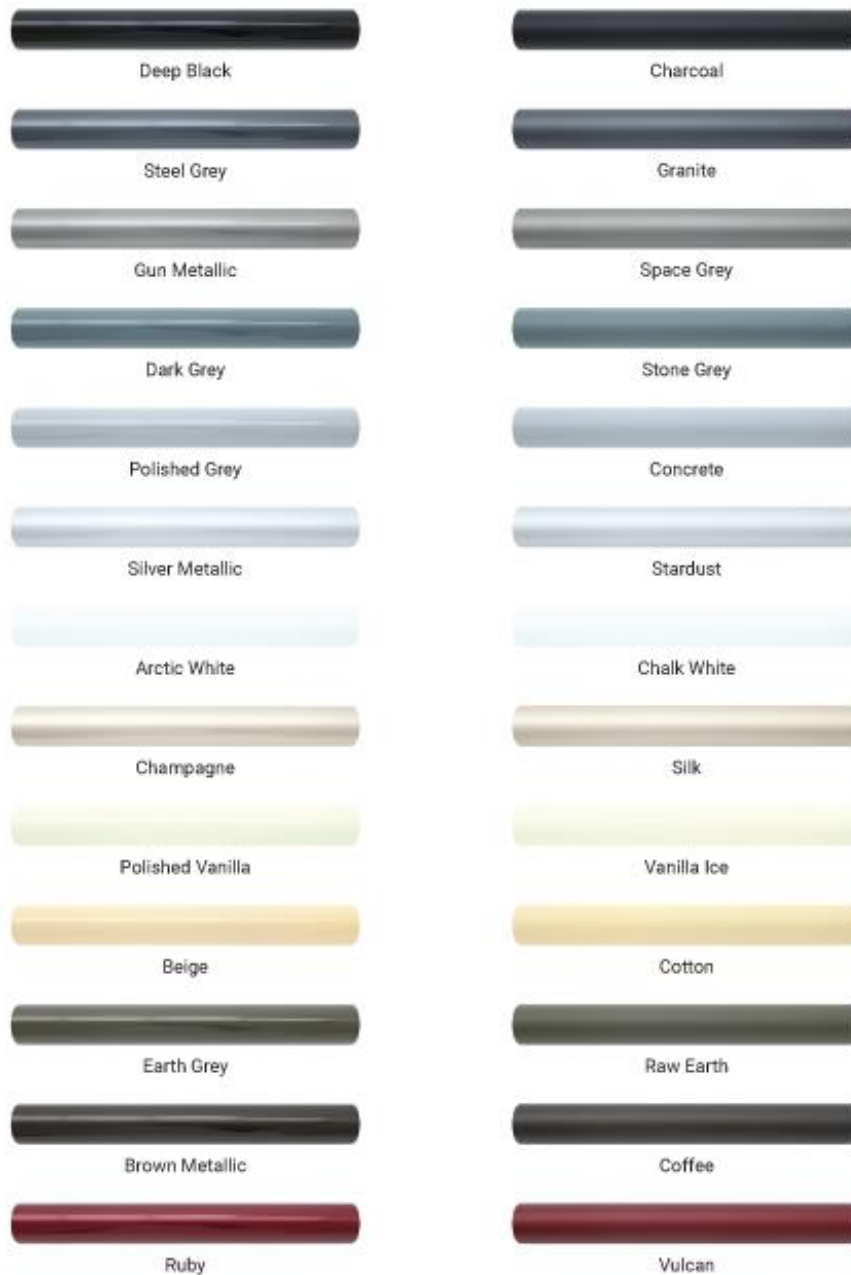

Op onze site lees je meer over:

- [Fietsonderdelen](#)
- [Pinion versnellingsbak](#)
- [Rohloff versnellingsnaaf](#)
- [Praktische tips](#)

## Meer dan 50 framekleuren

Mat en glans.

De Santos framekleuren komen in 58 lakvarianten en geanodiseerd zwart. Daarmee brengen we Custombuilt naar een nieuwe dimensie. Maak je Santos fiets eigen en uniek; retro of juist op de tijd vooruit.

Op alle 58 framekleuren krijg je een lakgarantie van maar liefst 5 jaar.

De kleuren kunnen afwijken van de werkelijkheid. Bekijk de kleuren in het echt bij onze dealers.

De kleuren kunnen afwijken van de werkelijkheid. Bekijk de kleuren in het echt bij onze dealers.

## Kleurrijke designs

14 matchende letterkleuren

Creëer een ton sur ton combinatie of ga voor het uitgesproken contrast; met deze letterkleuren kun je alle kanten op.