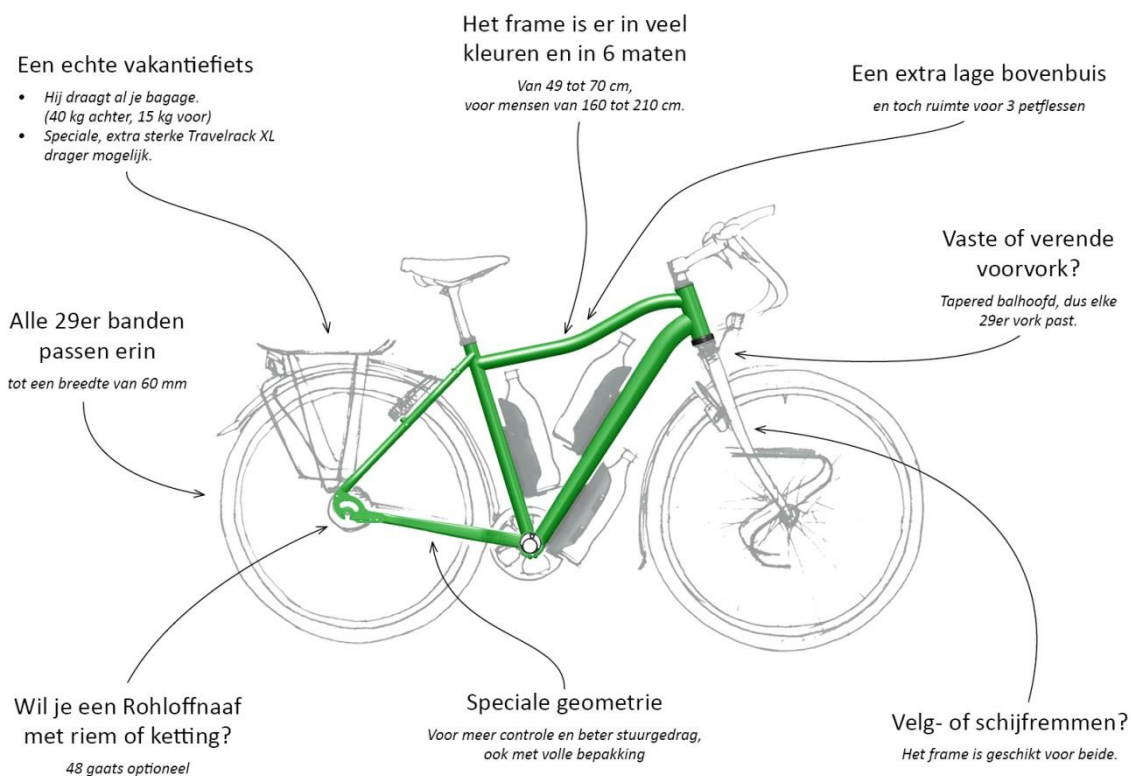

# SANTOS

### Santos Travelmaster 2.9

De opvallendste Travelmaster vakantiefiets, door zijn brede banden. Degelijke oversized buizen voor een stijf frame. Een reisfiets die je ook als mountainbike kunt gebruiken.