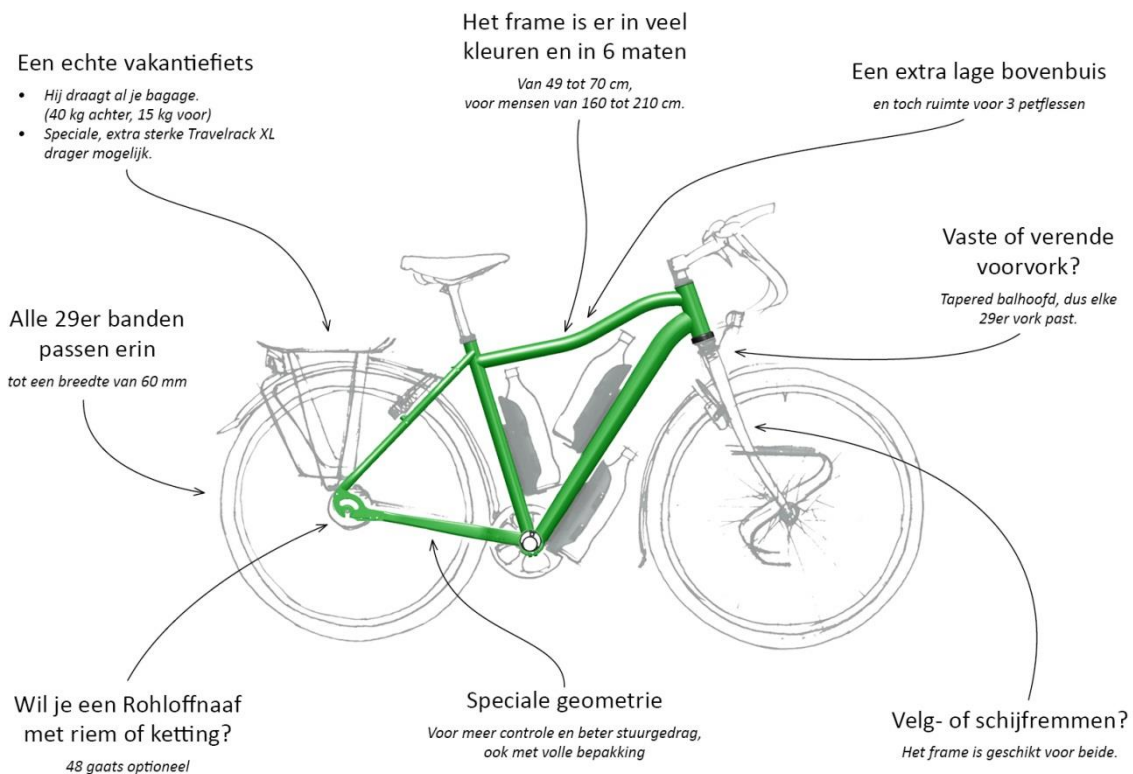

SANTOS

Built for Life

Santos Travelmaster 2.9

De opvallendste Travelmaster vakantiefiets, door zijn brede banden. Degelijke oversized buizen voor een stijf frame. Een reisfiets die je ook als mountainbike kunt gebruiken.

Kenmerken

- Veelzijdige vakantiefiets, geschikt voor zware bepakking
- Onderhoudsarme Rohloff versnellingsnaaf of onderhoudsarme Pinion versnellingsbak
- Custom-built en handgebouwd
- Traditionele fietsketting of tandriemaandrijving
- Aluminium frame
- Krachtige, onderhoudsarme Magura hydraulische velgremmen. Schijfremmen mogelijk, maar dat heeft niet onze voorkeur
- 29 inch (dus eigenlijk 28 inch wielen met brede banden en dat wordt dan 29 inch)
- Brede banden tot 60 mm
- Verende voorvork mogelijk, maar liever niet.