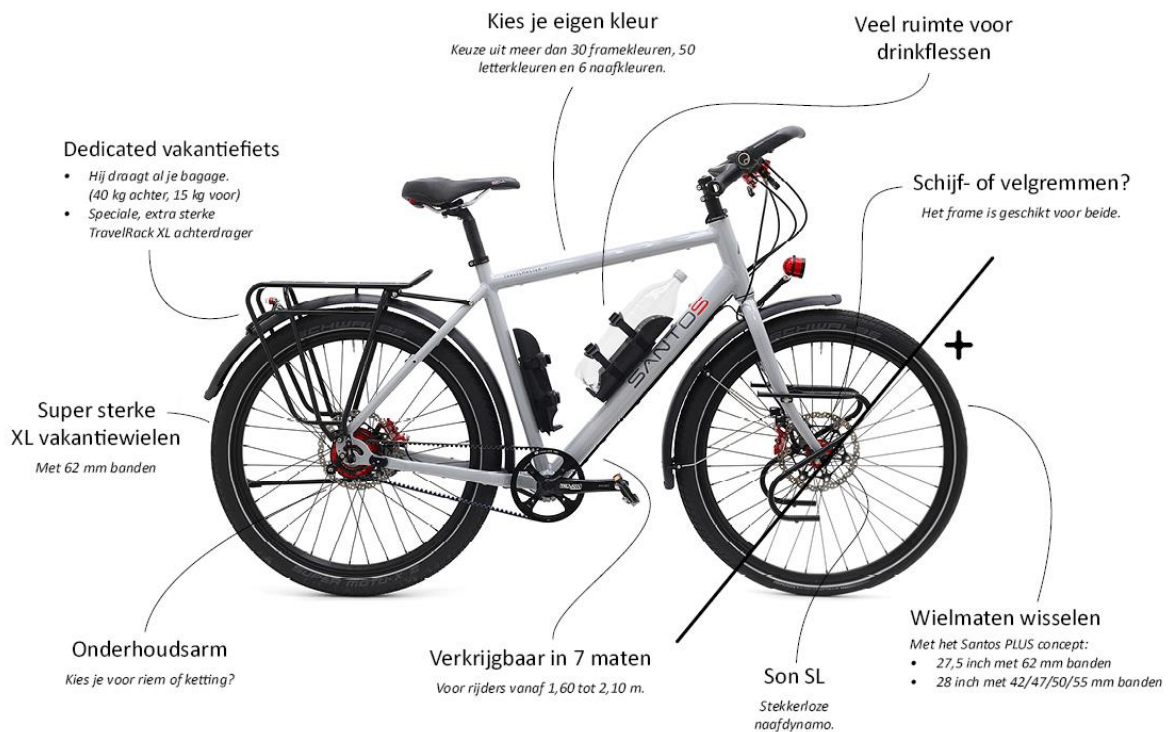

# SANTOS

### Santos Travelmaster 3+

## Kenmerken

- De nieuwste fiets van Santos. En wat voor een fiets!
- Echt een frame voor het zware werk. Je kunt tot maar liefst tot 55 kilo bagage meezeulen.
- Geschikt voor zowel 28 inch wielen met banden van 42, 47, 50 of 55 als voor 27,5 inch wielen met banden tot 70 mm.
- Met zo'n brede band is hij echt geschikt voor off-road door de vering uit de brede band.
- Je kan de 27,5 wielen met extra banden ook huren voor je vakantie.
- Door dubbele remnokken op het frame en de voorvork, kun je de positie van de remblokken voor de twee wielmaten aanpassen. Dit dus als je voor -de bij ons favoriete- HS33 remmen kiest.
- Keuze uit drie velgen. Zeker met heel brede banden zorgt de XL-velg ervoor dat de band bij een lage bandendruk stabiel rijdt. En dan met name in de bochten!
- Houd er rekening mee dat bij banden breder dan 62 mm geen spatborden meer passen.
- Hij kan zowel met Magura hydraulische HS33 velgremmen uitgerust worden als met Hope Tech Evo of XT schijfremmen.
- Onderhoudsarme Rohloff versnellingsnaaf, onderhoudsarme Pinion versnellingsbak of derailleur
- Custom-built en handgebouwd
- Traditionele fietsketting of tandriemaandrijving
- Aluminium frame

En wij hebben de fiets met zowel 27,5 inch als met 28 inch wielen beschikbaar voor een testrit.

Op onze site lees je meer over:

- [Tandriemaandrijving](#)
- [Rohloff versnellingsnaaf](#)
- [Pinion versnellingsbak](#)
- [Keuzehulp: hoe kies je een fiets?](#)