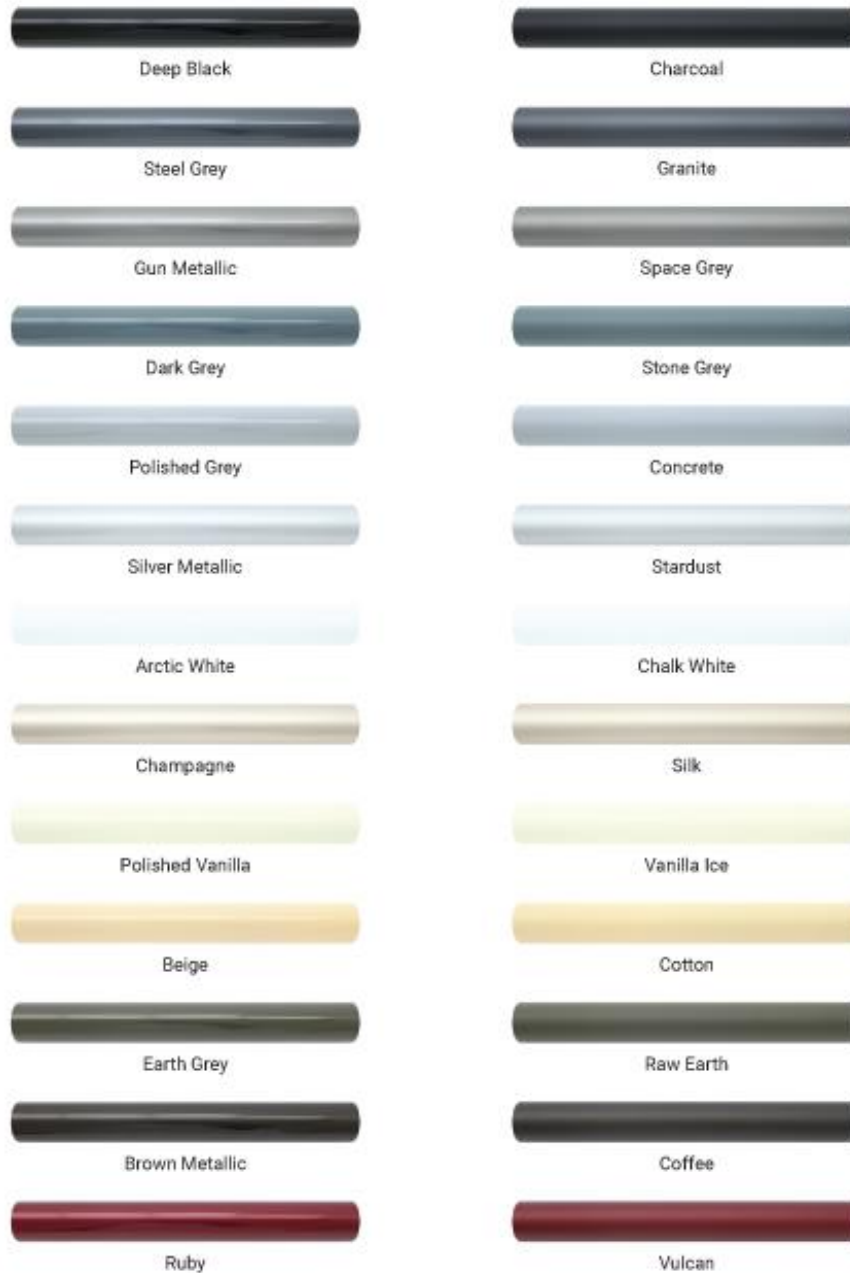

Bovendien is de fiets beschikbaar voor een testrit.

Kom langs bij onze winkel in de Jordaan!

[Adres en openingstijden »](#)

Meer dan 50 framekleuren

Mat en glans.

De Santos framekleuren komen in 58 lakvarianten en geanodiseerd zwart. Daarmee brengen we Custombuilt naar een nieuwe dimensie. Maak je Santos fiets eigen en uniek; retro of juist op de tijd vooruit.

Op alle 58 framekleuren krijg je een lakgarantie van maar liefst 5 jaar.

De kleuren kunnen afwijken van de werkelijkheid. Bekijk de kleuren in het echt bij onze dealers.

De kleuren kunnen afwijken van de werkelijkheid. Bekijk de kleuren in het echt bij onze dealers.

Kleurrijke designs

14 matchende letterkleuren

Creëer een ton sur ton combinatie of ga voor het uitgesproken contrast; met deze letterkleuren kun je alle kanten op.

3 unieke designs

De 3 speciale Santos designs geven jouw fiets die unieke Santos uitstraling.

Matchende onderdelen, in 6 kleuren

Combineer erop los met Rohloff, Pinion en SON in 6 kleuren

De Pinion P1.18 versnellingsbak, de Rohloffnaaf en SON verlichting zijn er in 6 kleuren. Deze high end onderdelen geven je fiets de finishing touch.